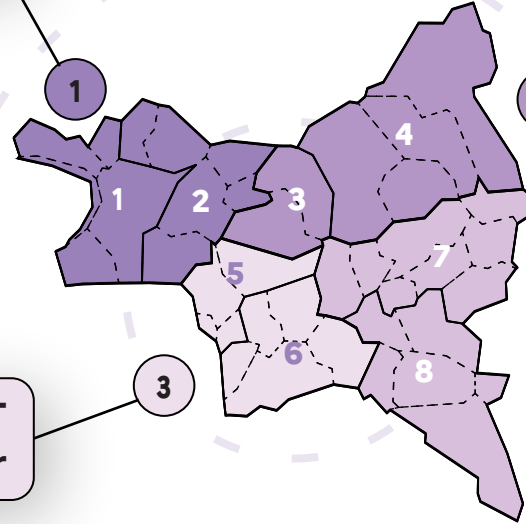

ACADÉMIE
DE CRÉTEIL

*Liberté
Égalité
Fraternité*

PLATEFORMES ÉLÉA URL DES 4 BASSINS DE SEINE-ET-MARNE

ÉLÉA

**ACADÉMIE
DE CRÉTEIL**

*Liberté
Égalité
Fraternité*

PLATEFORMES ÉLÉA URL DES 4 BASSINS DE SEINE-SAINT-DENIS

1. NORD-OUEST
<https://idf-93-1.elea.apps.education.fr>

2. NORD-EST
<https://idf-93-2.elea.apps.education.fr>

3. SUD-OUEST
<https://idf-93-3.elea.apps.education.fr>

4. SUD-EST
<https://idf-93-4.elea.apps.education.fr>

ÉLÉA

**ACADÉMIE
DE CRÉTEIL**

*Liberté
Égalité
Fraternité*

PLATEFORMES ÉLÉA URL DES 3 BASSINS DU VAL-DE-MARNE

1. EST
<https://idf-94-1.elea.apps.education.fr>

3. OUEST
<https://idf-94-3.elea.apps.education.fr>