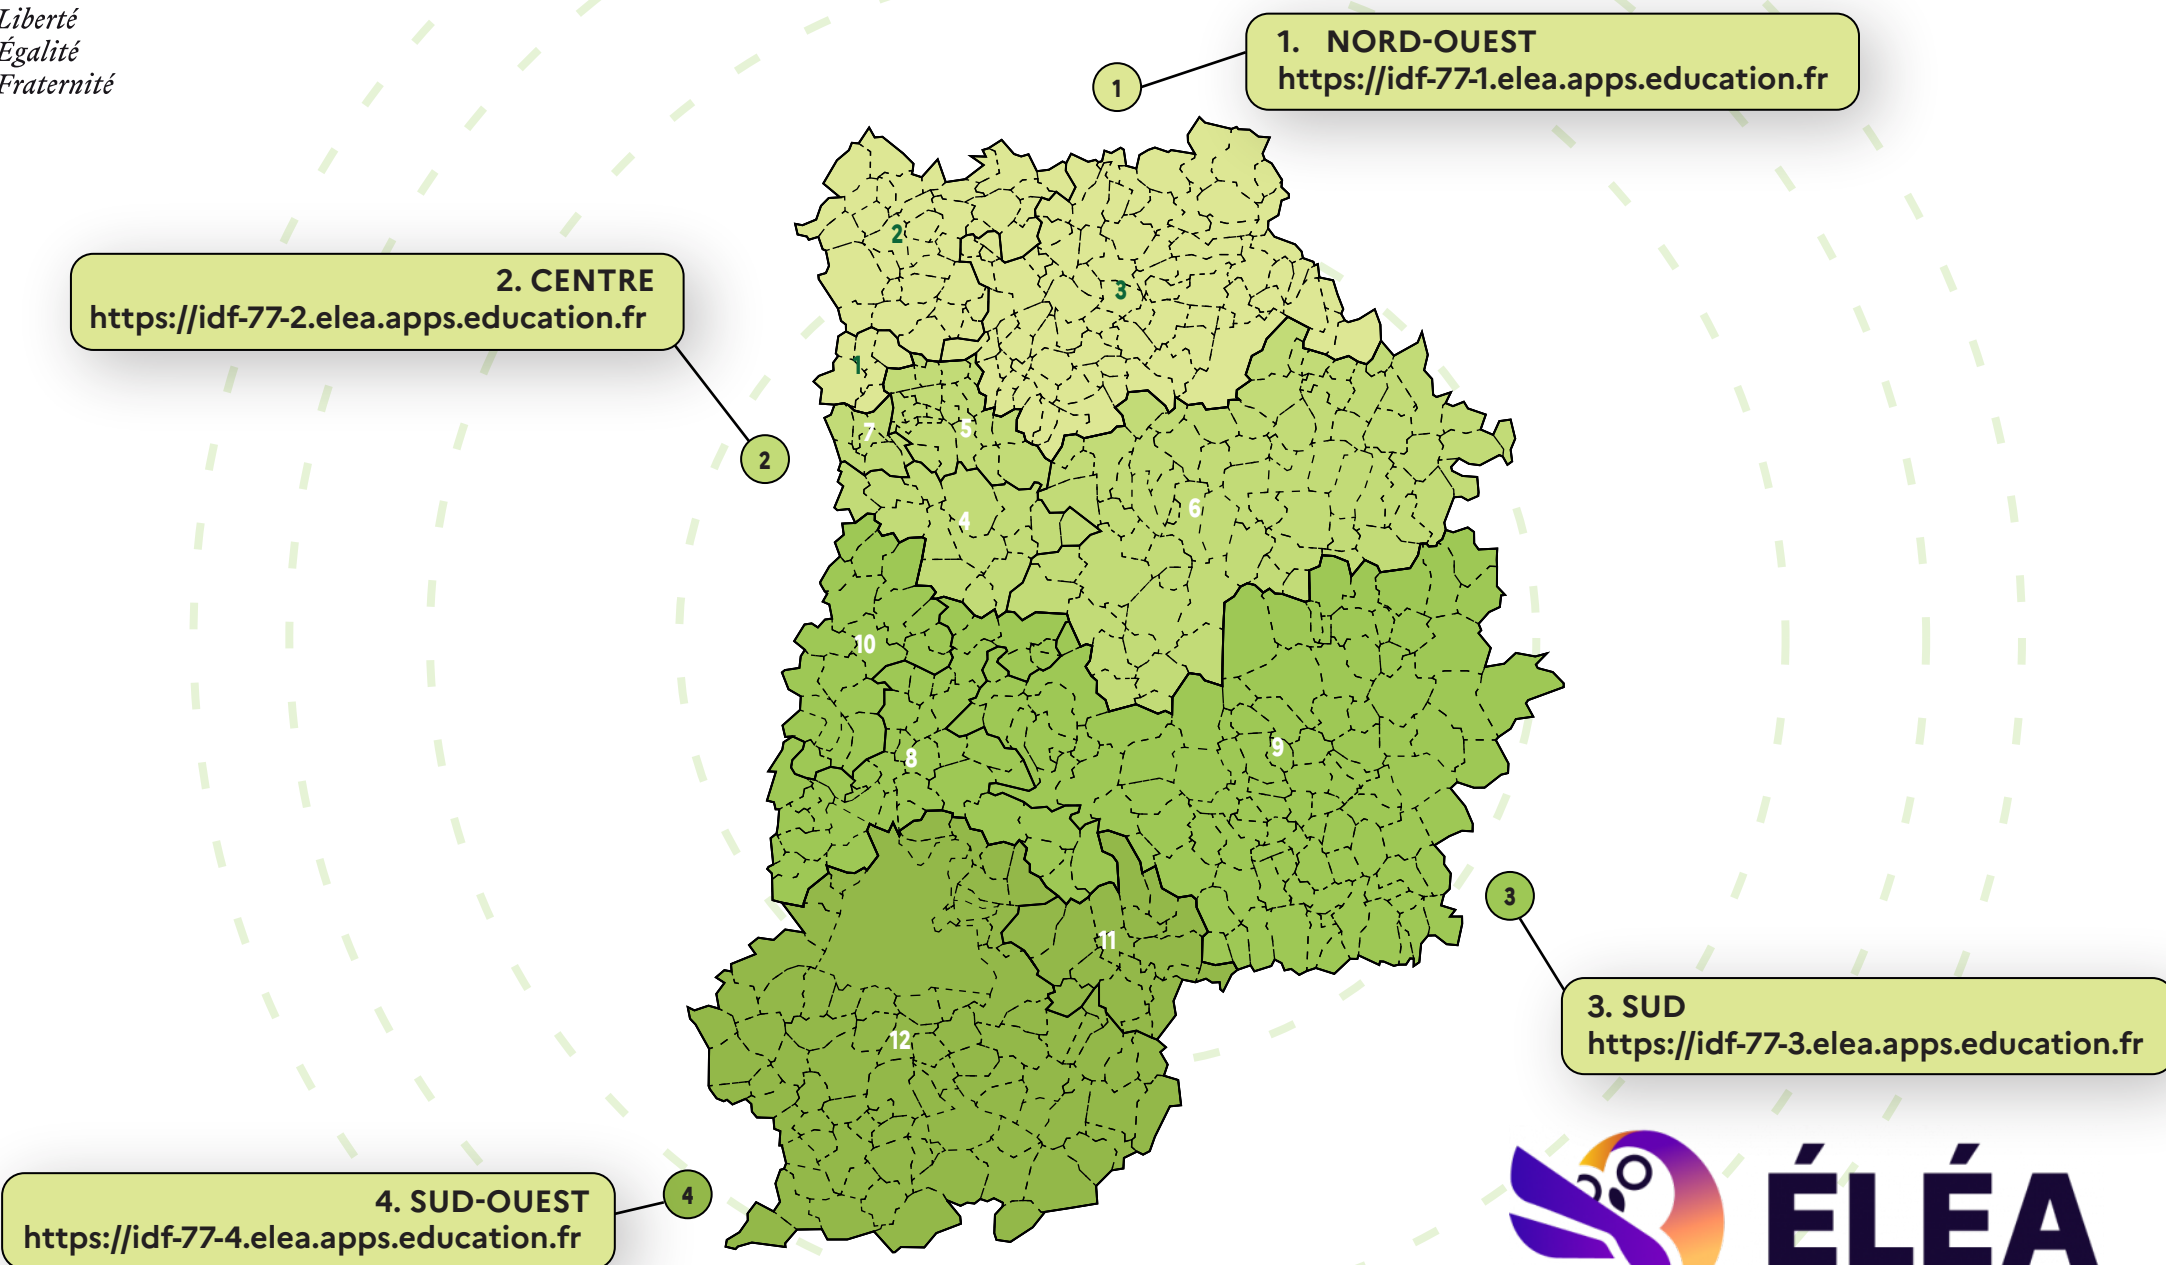

ACADÉMIE
DE CRÉTEIL

*Liberté
Égalité
Fraternité*

PLATEFORMES ÉLÉA URL DES 4 BASSINS DE SEINE-ET-MARNE

ÉLÉA

**ACADÉMIE
DE CRÉTEIL**

*Liberté
Égalité
Fraternité*

PLATEFORMES ÉLÉA URL DES 4 BASSINS DE SEINE-SAINT-DENIS

1. NORD-OUEST
<https://idf-93-1.elea.apps.education.fr>

2. NORD-EST
<https://idf-93-2.elea.apps.education.fr>

3. SUD-OUEST
<https://idf-93-3.elea.apps.education.fr>

4. SUD-EST
<https://idf-93-4.elea.apps.education.fr>

ÉLÉA

**ACADÉMIE
DE CRÉTEIL**

*Liberté
Égalité
Fraternité*

PLATEFORMES ÉLÉA URL DES 3 BASSINS DU VAL-DE-MARNE

1. EST
<https://idf-94-1.elea.apps.education.fr>

3. OUEST
<https://idf-94-3.elea.apps.education.fr>

2. CENTRE
<https://idf-94-2.elea.apps.education.fr>

ÉLÉA